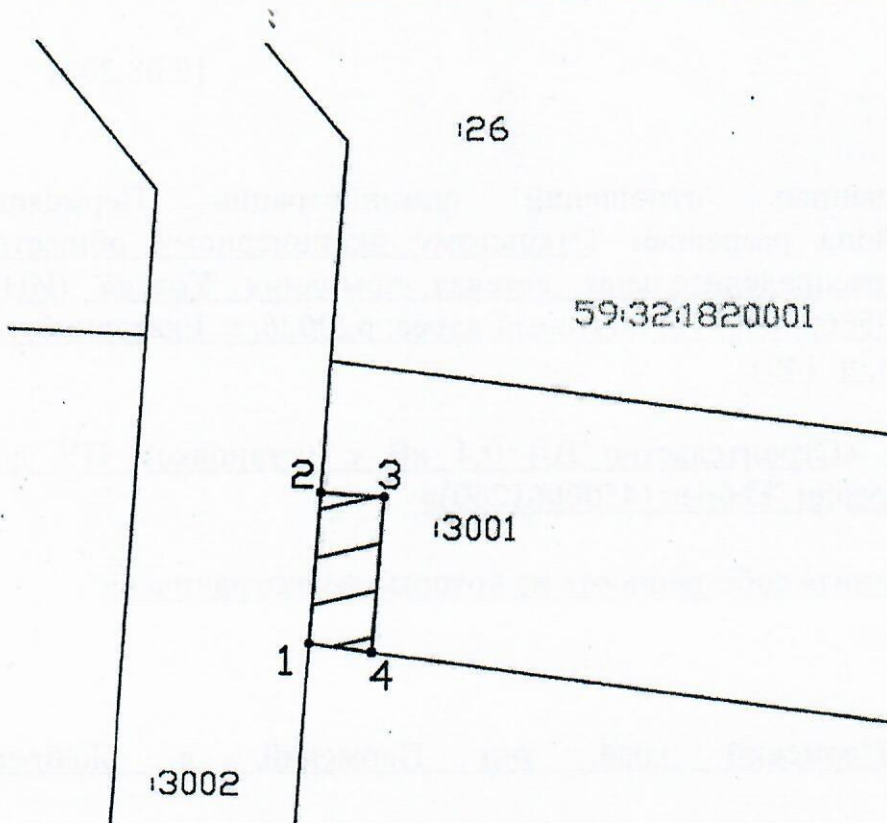

Схема предполагаемых к использованию земель или части земельного участка

Объект: Строительство ВЛ 0,4 кВ с установкой ПУ для электроснабжения деревни Жебреи (4500061260)

Местоположение: Пермский край, р-н Пермский, д. Жебреи (59:32:1820001:3001)

Площадь земель или части земельного участка, кв,м,: 43

Категория земель: Земли населённых пунктов

Вид разрешенного использования земельного участка:

Цель использования: под объекты инженерного оборудования электроснабжения (Строительство ВЛ 0,4 кВ с установкой ПУ для электроснабжения деревни Жебреи (4500061260))

Координаты характерных точек МСК-59		
№	X	Y
1	508682,72	2258005,42
2	508693,34	2258006,09
3	508693,09	2258010,09
4	508682,18	2258009,40
1	508682,72	2258005,42

Масштаб 1:500

Условные обозначения:

-  предполагаемые к использованию земли
-  граница земельного участка, сведения о котором внесены в ГКН
- 1 характерные точки границы испрашиваемого земельного участка